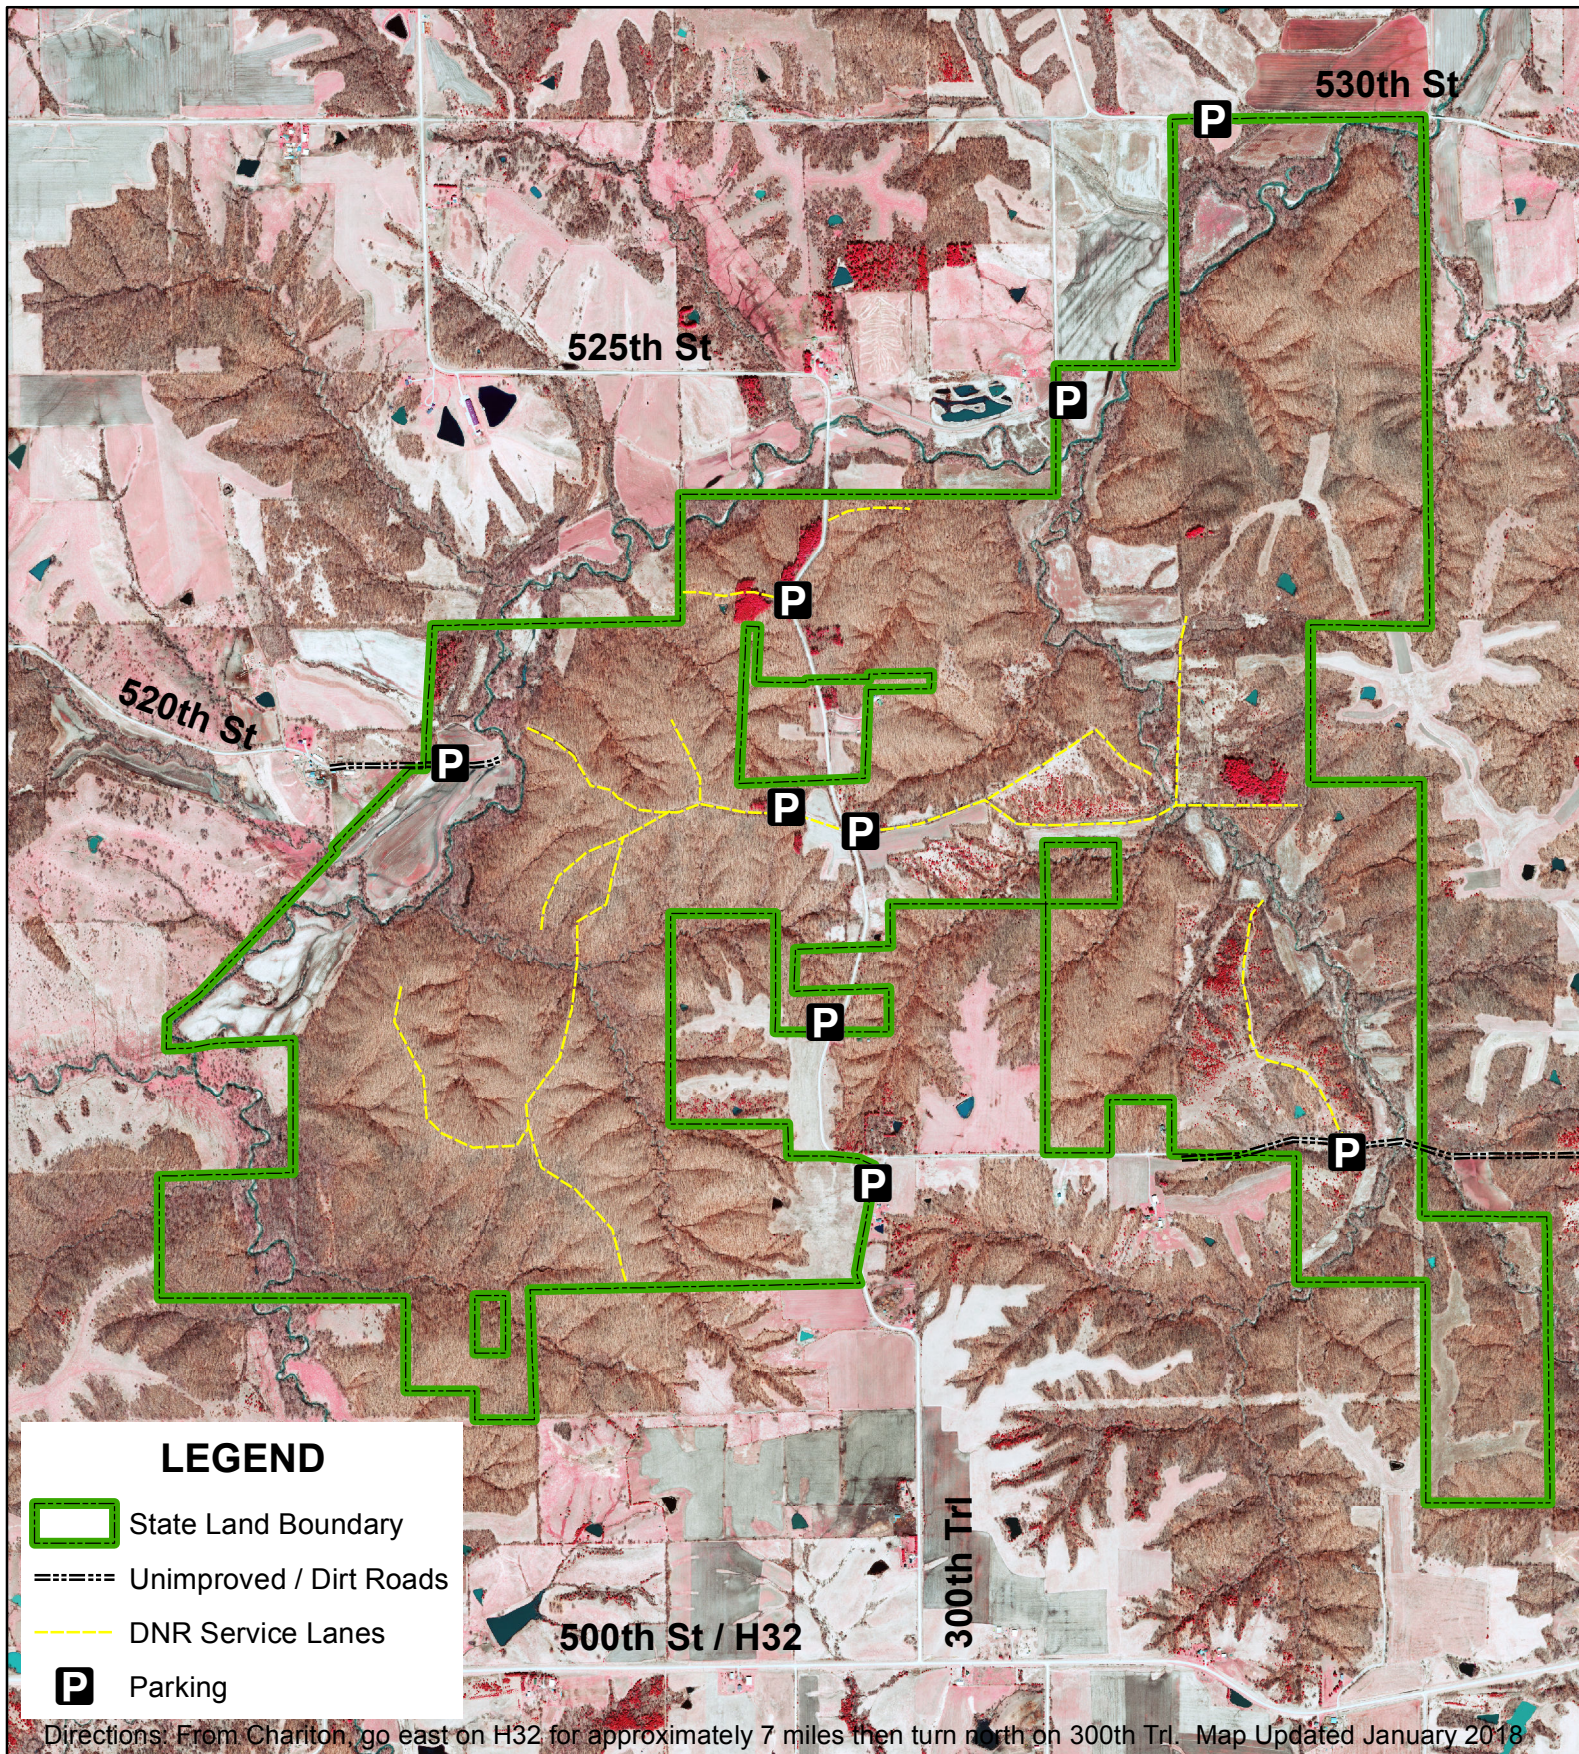

Stephens State Forest - Cedar Creek Unit

0 0.125 0.25 0.5 0.75 1 Miles

T72N R20W & T73N R20W; LUCAS CO, IA

Cedar Creek Unit: 2,070 Acres